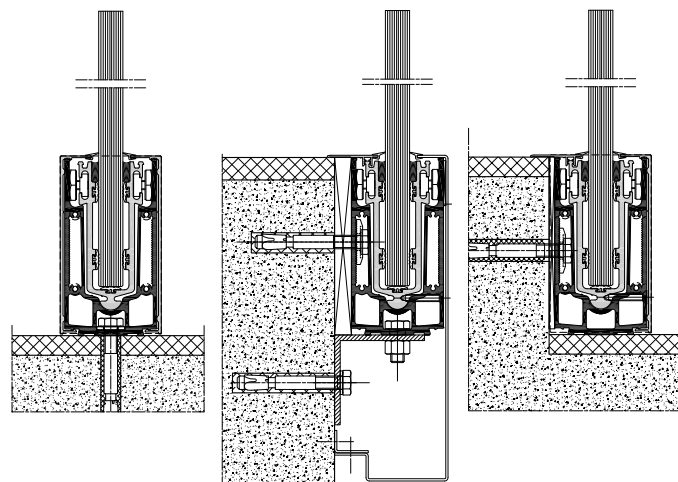

Vantaggi

- Massima trasparenza
- Inalterabilità e durata nel tempo
- Semplicità di realizzazione, di posa in opera e manutenzione
- Efficacia e sicurezza
- Certificazioni secondo le normative vigenti
- Scelta dei colori illimitata

Applicazioni

- Ballatoi
- Balconi
- Terrazze
- Scale o rampe per esterni o interni
- Utilizzo per ambienti pubblici o privati

Caratteristiche tecniche

- Modulo vetro max L = 3 m
- Composizione vetro per sovraccarico Hk 100 (Kg/m) e Hk 200 (Kg/m)
- Ancoraggio su piani e su rampe scale grazie all'utilizzo delle possibilità di fissaggio superiore o frontale

Collegamenti alla muratura

Soluzione con fissaggio a pavimento

Soluzione con fissaggio a muro

Soluzione con fissaggio a pavimento/muro

Sezione