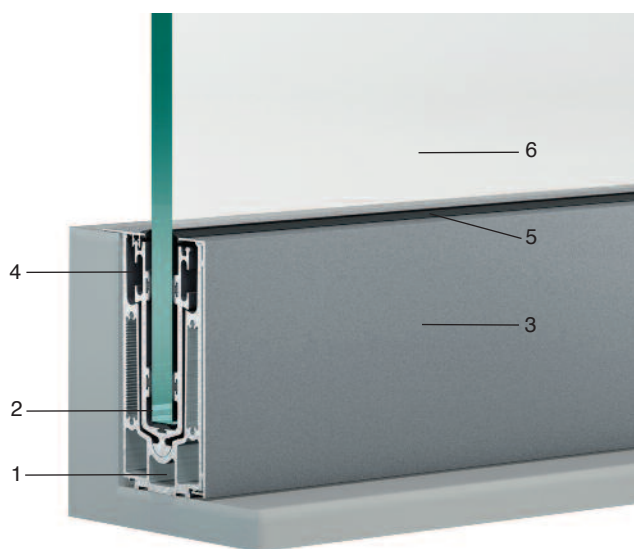

Capacità di un parapetto di resistere ad un carico lineare, applicato al bordo orizzontale superiore del vetro, senza che si verificano rotture o deformazioni permanenti.

Tecnologia

- 1 - Corrente esterno
- 2 - Corrente interno per vetro
- 3 - Cartella di copertura
- 4 - Accessorio per regolazione vetro
- 5 - Guarnizione di tenuta
- 6 - Vetro stratificato temperato